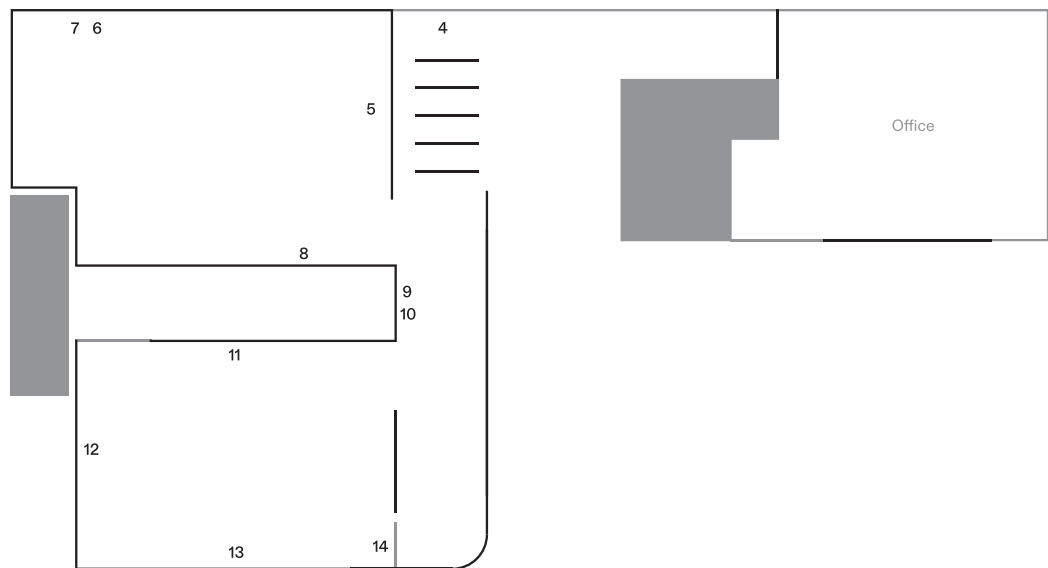

2F

4. 권아람, <i>프리즈 프레임 01</i>, 2025, 피그먼트 프린트, 검정 거울, 59×79 cm Kwon Ahram, <i>Freeze Frame 01</i>, 2025, pigment print, black mirror, 59×79cm 5. 권아람, <i>이종교배</i>, 2025, 피그먼트 프린트, 검정 거울, 59×79 cm Kwon Ahram, <i>Intercross(Xerox and Polestar)2</i>, 2025, pigment print, black mirror, 59×79cm 6. 권아람, <i>이종교배</i>, 2025, 피그먼트 프린트, 검정 거울, 40×54 cm Kwon Ahram, <i>Intercross(Xerox and Polestar)8</i>, 2025, pigment print, black mirror, 40×54cm 7. 권아람, <i>이종교배</i>, 2025, 피그먼트 프린트, 검정 거울, 40×54 cm Kwon Ahram, <i>Intercross(Xerox and Polestar)6</i>, 2025, pigment print, black mirror, 40×54cm 8. 권아람, <i>이종교배</i>, 2025, 피그먼트 프린트, 검정 거울, 59×79 cm Kwon Ahram, <i>Intercross(Xerox and Polestar)3</i>, 2025, pigment print, black mirror, 59×79cm 9. 권아람, <i>프리즈 프레임 15_01</i>, 2025, 피그먼트 프린트, 아크릴 거울, 15×15cm Kwon Ahram, <i>Freeze Frame 15_01</i>, 2025, pigment print, black mirror, 59×79cm	10. 권아람, <i>프리즈 프레임 21_09</i>, 2025, 피그먼트 프린트, 아크릴 거울, 21×21cm Kwon Ahram, <i>Freeze Frame 21_09</i>, 2025, pigment print, black mirror, 21×21cm 11. 권아람, <i>프리즈 프레임 15_04</i>, 2025, 피그먼트 프린트, 아크릴 거울, 15×15cm Kwon Ahram, <i>Freeze Frame 15_04</i>, 2025, pigment print, black mirror, 15×15cm 12. 권아람, <i>이종교배</i>, 2025, 피그먼트 프린트, 검정 거울, 40×54 cm Kwon Ahram, <i>Intercross(Xerox and Polestar)6</i>, 2025, pigment print, black mirror, 40×54cm 13. 권아람, <i>프리즈 프레임 02</i>, 2025, 피그먼트 프린트, 검정 거울, 59×79 cm Kwon Ahram, <i>Freeze Frame 02</i>, 2025, pigment print, black mirror, 59×79cm 14. 권아람, <i>프리즈 프레임 15_06</i>, 2025, 피그먼트 프린트, 아크릴 거울, 15×1cm Kwon Ahram, <i>Freeze Frame 15_06</i>, 2025, pigment print, black mirror, 15×15cm